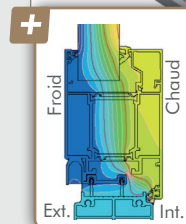

LIMITES DIMENSIONNELLES

1200 mm 2500 mm

3000 mm 2500 mm

3200 mm 2500 mm

4000 mm 2500 mm

COMPOSEZ LA PORTE QUI VOUS RESSEMBLE

- + Type de panneaux (texture lisse ou veiné bois, motif rainuré/lisse/mononervure)
- + Laquage satiné/mat/brillant sur environ 200 teintes de la palette RAL
- + Bi-coloration sur la surface extérieure, coloris des panneaux et cadre différent
- + Possibilité d'intégrer une ou plusieurs traverses intermédiaires par vantail aux hauteurs désirées
- + Possibilité de choisir un vitrage semi-vitré, vitrage toute hauteur ...

QUELQUES EXEMPLES DE CONFIGURATIONS POSSIBLES

ZOOM TECHNIQUE LA PORTE ISOBATE PLUS EN DÉTAIL

SEUIL

Seuil drainant
PMR (17mm)

GÂCHES

Gâches haute
et basse réglables

PROFIL ALU ANTI-BILAME

Qu'est ce que l'effet anti-bilame ?

Ce profil thermique permet de limiter le froid en hiver et éviter l'effet de serre en été. Economies d'énergie et isolation phonique garantie !

PAUMELLE

Paumelle réglable
sur les 3 axes

ESTHÉTISME

Profil bicolore
Intérieur blanc

VERROU

Verrou haut et bas
invisibles sur l'ouvrant

- + Esthétique épuré
- + Performances thermiques de haut niveau

«SDA»

03.20.90.40.80
www.sda-gm.com